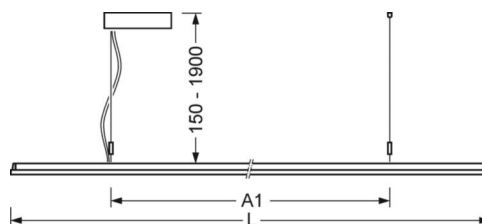

## DEEP-LINK

<https://www.regiolum.de/ru/article/46255024170>

Ссылка	LED 5900lm 830
ηLB	100 %
Φ ↓/↑	74 % / 26 %
UGR поп./вдоль дисплеев	16.8 / 16.1 65° < 3000cd/m²

**Механика**

цвет корпуса	белый стандартный для электротехники RAL 9016
размеры (LxWxH/DxH)	1558mm x 321mm x 24mm
вес (нетто)	5.9kg
Вид монтажа	маятнково-подвесные световые полосы

**размеры**

L	1558 mm	Длина
B	321 mm	Ширина
H	24 mm	Высота
A1	900 mm	Расстояние между точками крепежа при одиночной установке
A2	1237 mm	Расстояние между точками крепежа, 1-й светильник световой полосы
A3	1574 mm	Расстояние между точками крепежа между светильниками в световой п
P min	150 mm	Минимальная длина подвеса
P max	1900 mm	Максимальная длина подвеса