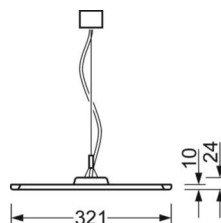

## DEEP-LINK

<https://www.regiolum.de/ru/article/46255024170>

Ссылка	LED 5900lm 830
ηLB	100 %
Φ ↓/↑	74 % / 26 %
UGR поп./вдоль дисплеев	16.8 / 16.1 65° < 3000cd/m²

**Механика**

цвет корпуса	белый стандартный для электротехники RAL 9016
размеры (LxWxH/DxH)	1558mm x 321mm x 24mm
вес (нетто)	5.9kg
Вид монтажа	маятнково-подвесные световые полосы

**размеры**

L	1558 mm	Длина
B	321 mm	Ширина
H	24 mm	Высота
A1	900 mm	Расстояние между точками крепежа при одиночной установке
A2	1237 mm	Расстояние между точками крепежа, 1-й светильник световой полосы
A3	1574 mm	Расстояние между точками крепежа между светильниками в световой п
P min	150 mm	Минимальная длина подвеса
P max	1900 mm	Максимальная длина подвеса